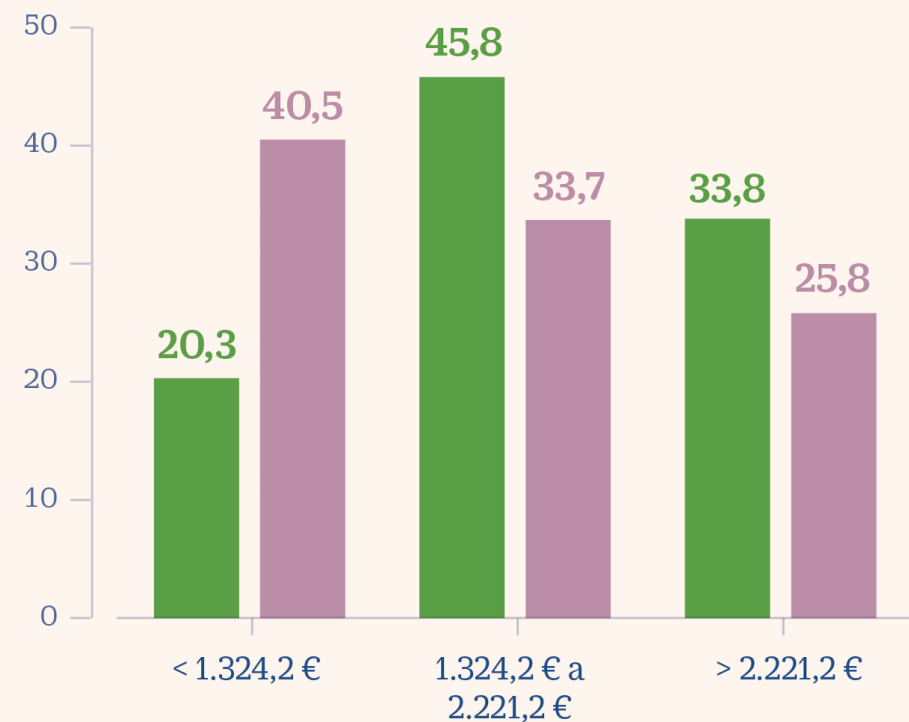

Distribución de los asalariados por tramo de salario mensual

En %. Euros brutos mensuales. Año 2019

POR GÉNERO

Salario medio

Hombres 2.173,6 € **Mujeres** 1.773,3 €

POR NIVEL DE ESTUDIOS

Salario medio

Hasta 1º etapa de secundaria 1.333,3 € **2º etapa de secundaria¹** 1.593,1 € **Superior, incluido doctorado** 2.493,5 €