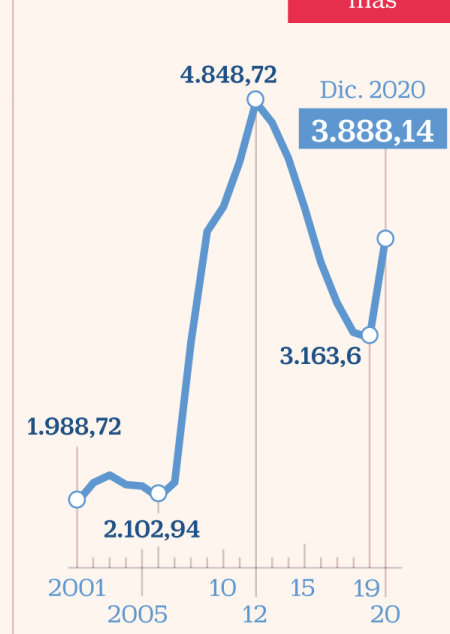

El mercado laboral en diciembre de 2020

Afiliación a la Seguridad Social

Variación interanual en %

Fuentes: Ministerio de Inclusión, Seguridad Social y Migraciones y Asempleo

Evolución total de los ERTE

En miles. Dato a último día del mes

Parados

En miles

BELÉN TRINCADO / CINCO DÍAS