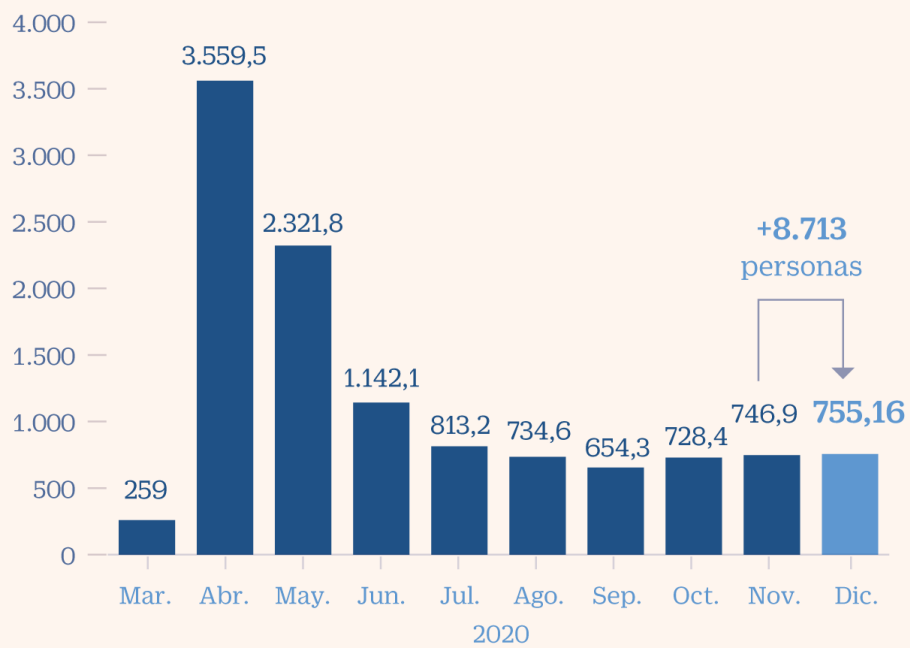

El mercado laboral en diciembre de 2020

Afiliación a la Seguridad Social

Variación interanual en %

Fuentes: Ministerio de Inclusión, Seguridad Social y Migraciones y Asempleo

Evolución total de los ERTE

En miles. Dato a último día del mes

Parados

En miles

BELÉN TRINCADO / CINCO DÍAS