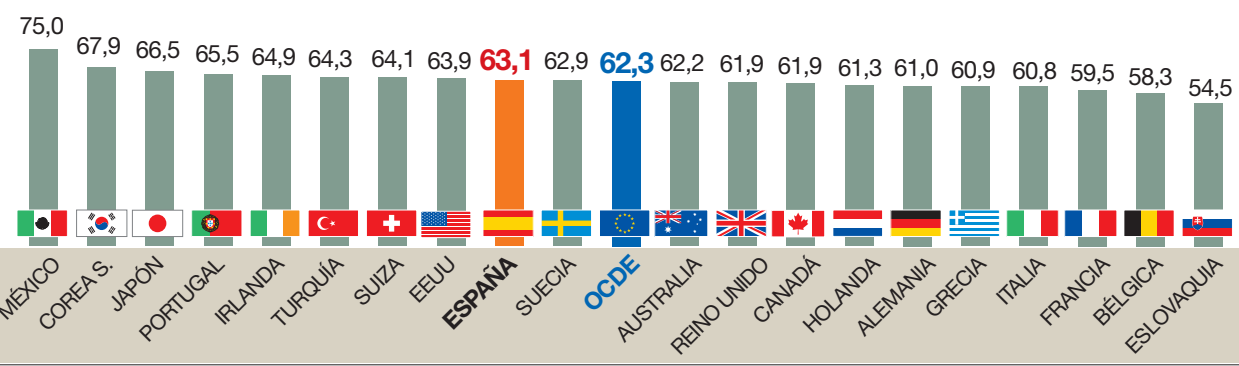

EVOLUCIÓN DE LAS NUEVAS JUBILACIONES EN ESPAÑA

% CON RESPECTO AL TOTAL DE LAS NUEVAS ALTAS. *Hasta julio

EDAD DE JUBILACIÓN REAL POR PAÍSES DATOS DEL 2007

Fuente: Seguridad Social y OCDE