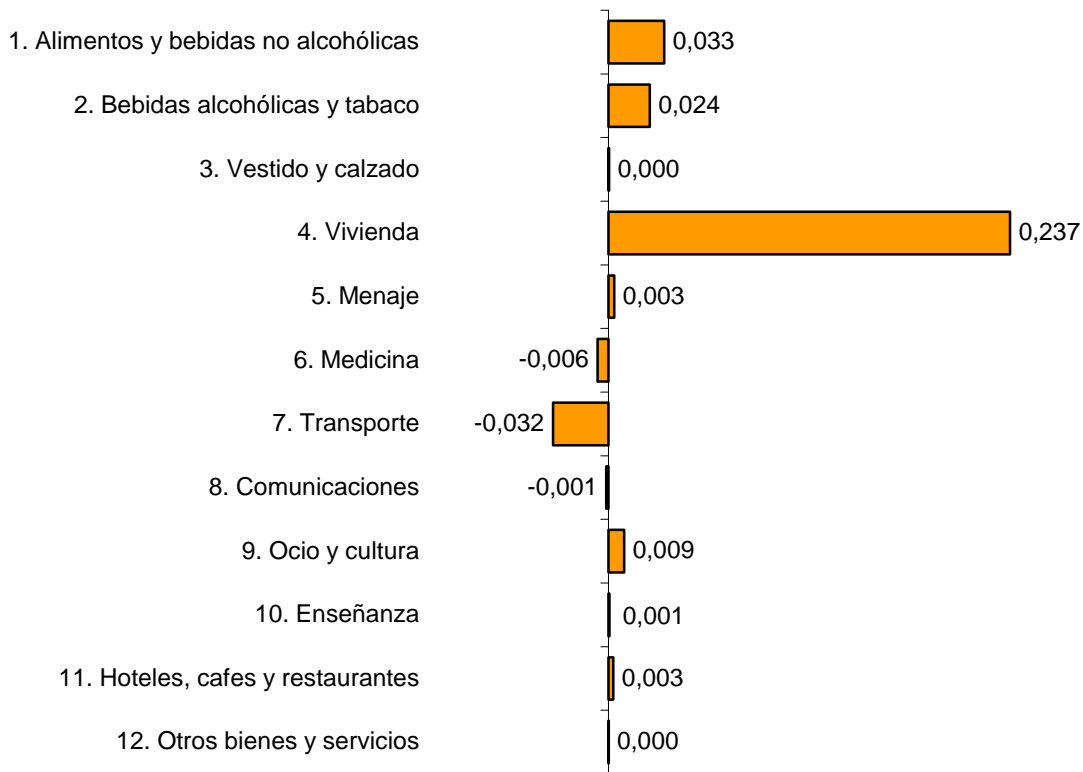

Influencia de los grupos en la tasa anual del IPC

DIFERENCIA TASA ANUAL IPC GENERAL

0,3