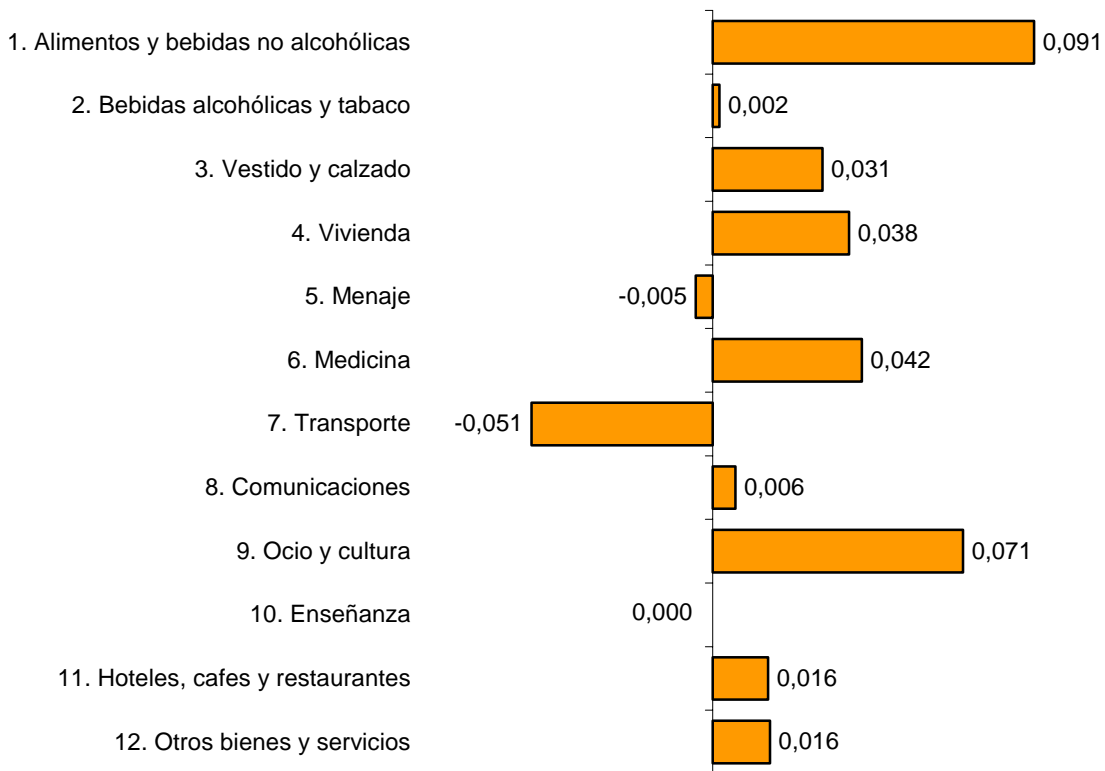

Influencia de los grupos en la tasa anual del IPC

DIFERENCIA TASA ANUAL IPC GENERAL

0,3