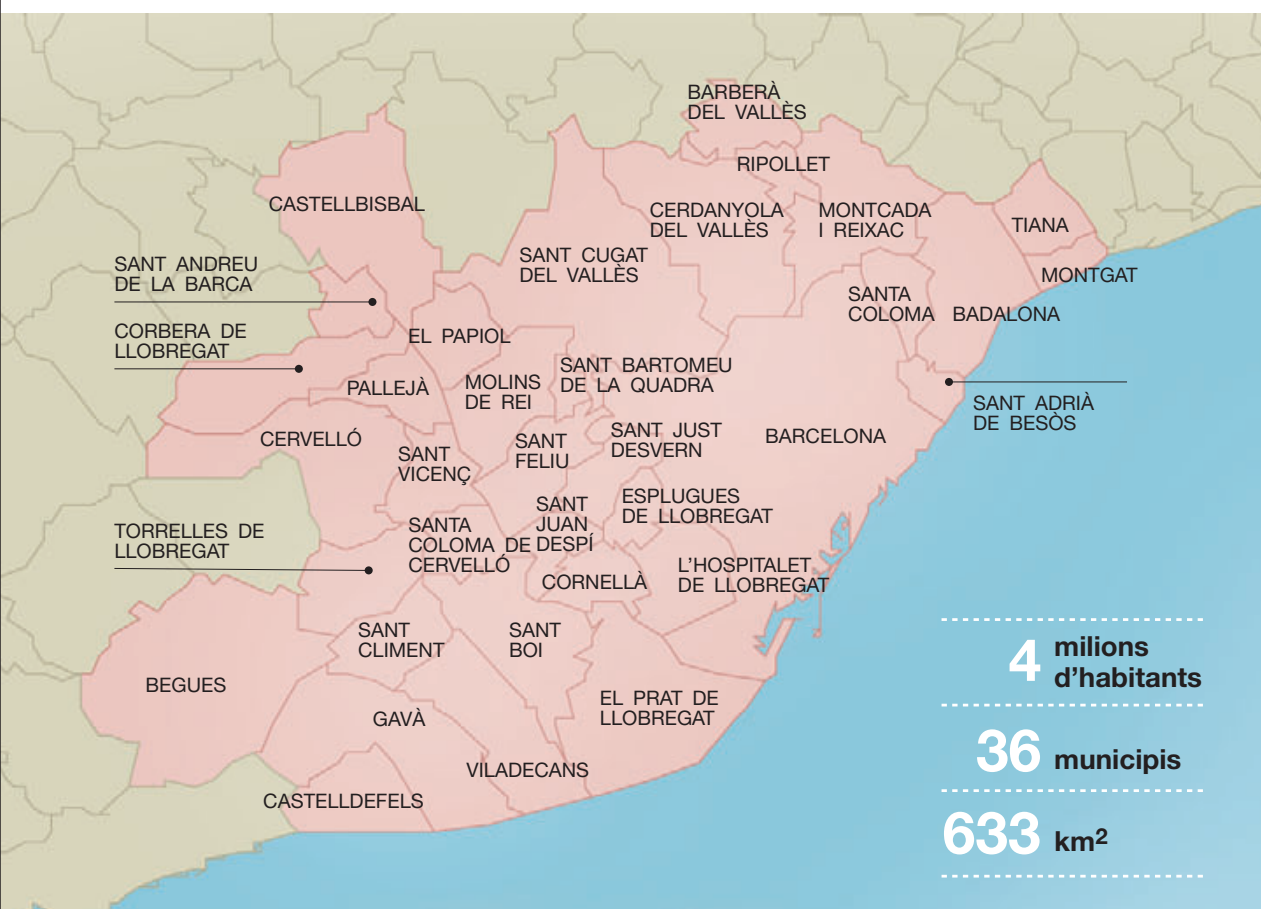

EL NOU CONSORCI DE L'ÀREA METROPOLITANA

4 milions
d'habitants

36 municipis

633 km²

Els integrants del nou consell del consorci de l'àrea metropolitana, amb Jordi Hereu al centre, immortalitzen la seva constitució després de firmar ahir l'històric acord rubricat pel PSC, ICV-EUiA, ERC i CiU