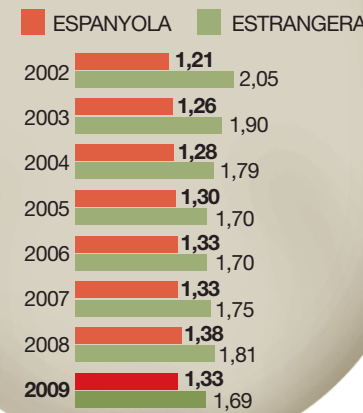

**Taxa de natalitat**  
NAIXEMENTS PER CADA 1.000 HABITANTS

**Taxa de mortalitat**  
MORTS PER CADA 1.000 HABITANTS

Font: Ine

CRISTINA CLAVEROL

**Fills segons la nacionalitat de la mare, a Espanya**

**Edat mitjana de la maternitat**