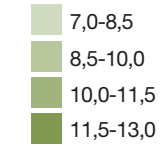

**Taxa de natalitat**  
NAIXEMENTS PER CADA 1.000 HABITANTS

**Taxa de mortalitat**  
MORTS PER CADA 1.000 HABITANTS

Font: Ine

CRISTINA CLAVEROL

**Fills segons la nacionalitat de la mare, a Espanya**

**Edat mitjana de la maternitat**