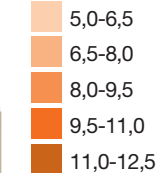

**Taxa de natalitat**  
NAIXEMENTS PER CADA 1.000 HABITANTS

**Taxa de mortalitat**  
MORTS PER CADA 1.000 HABITANTS

Font: Ine

CRISTINA CLAVEROL

**Fills segons la nacionalitat de la mare, a Espanya**

**Edat mitjana de la maternitat**

**Nombre de fills per dona**

**Nombre de nascuts per cada 1.000 habitants**

**Naixements a Espanya**

**Naixements a Catalunya**